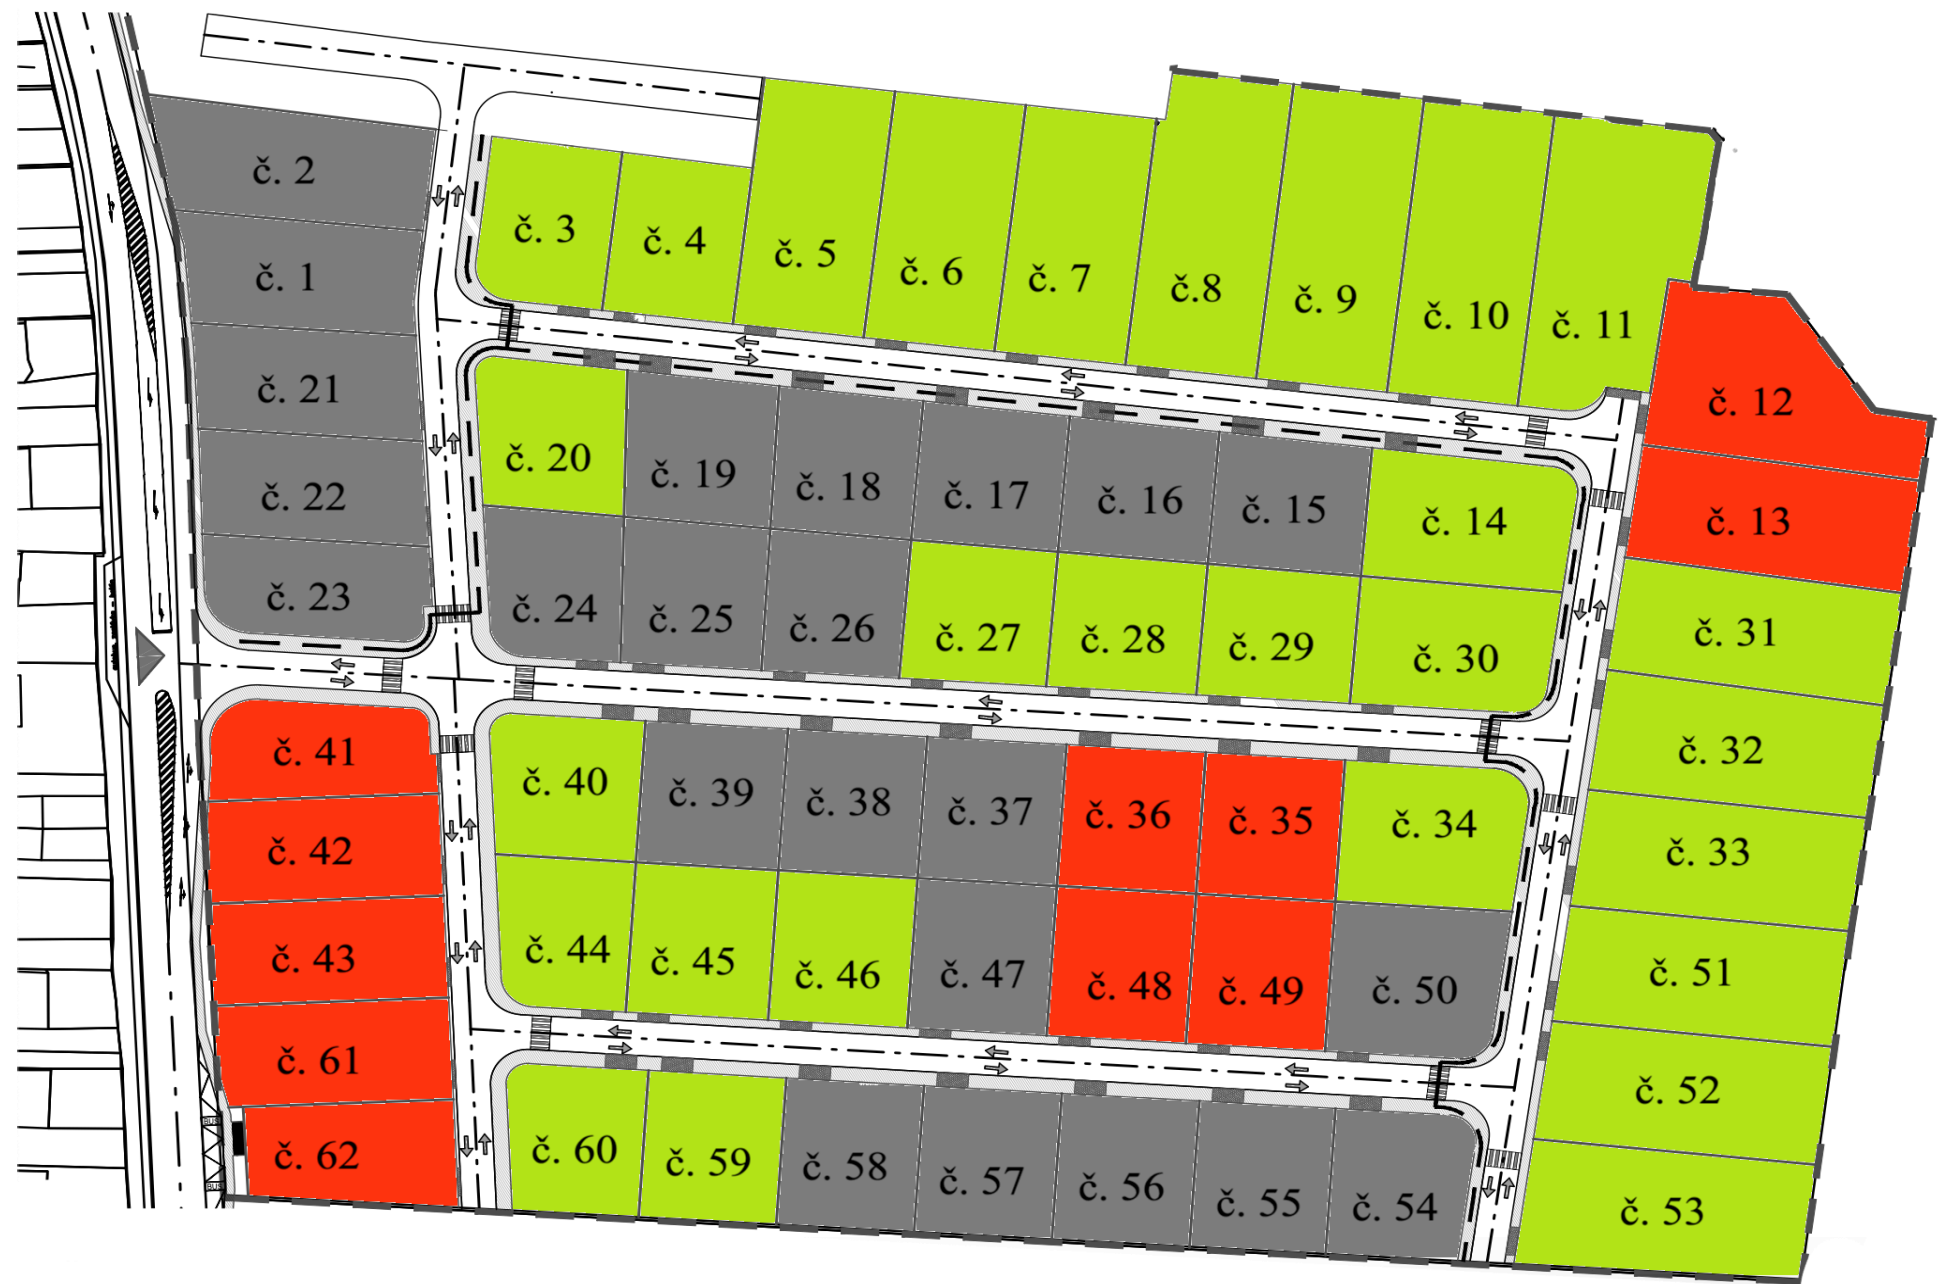

Pozemok číslo	Rozloha m <sup>2</sup>	Cena s DPH	Stav
1	828	-	PREDANÝ
2	708	-	PREDANÝ
3	587	59 980 €	VOĽNÝ
4	588	59 980 €	VOĽNÝ
5	914	75 000 €	VOĽNÝ
6	914	75 000 €	VOĽNÝ
7	914	75 000 €	VOĽNÝ
8	1085	85 000 €	VOĽNÝ
9	1096	85 000 €	VOĽNÝ
10	1102	87 000 €	VOĽNÝ
11	1198	87 000 €	VOĽNÝ
12	1016	-	REZERVOVANÝ
13	893	-	REZERVOVANÝ
14	622	64 444 €	VOĽNÝ
15	609	-	PREDANÝ
16	616	-	PREDANÝ
17	571	-	PREDANÝ
18	577	-	PREDANÝ
19	577	-	PREDANÝ
20	611	63 300 €	VOĽNÝ
21	661	-	PREDANÝ
22	663	-	PREDANÝ
23	593	-	PREDANÝ
24	553	-	PREDANÝ
25	568	-	PREDANÝ
26	562	-	PREDANÝ
27	569	58 000 €	VOĽNÝ
28	612	63 300 €	VOĽNÝ
29	605	61 500 €	VOĽNÝ
30	588	59 980 €	VOĽNÝ
31	892	75 000 €	VOĽNÝ

# IBV LIPOVÁ ALEJ - LADCE

VOĽNÝ
  REZERVOVANÝ
  PREDANÝ

**JÁN LONČÍK** +421904904330  
**MARTIN LONČÍK** +421904130333

Ceny v rámci akcie BLACK FRIDAY sú platné do 01.01.2025\*

# IBV LIPOVÁ ALEJ - LADCE

Pozemok číslo	Rozloha m <sup>2</sup>	Cena s DPH	Stav
32	922	75 000 €	VOĽNÝ
33	909	75 000 €	VOĽNÝ
34	570	59 980 €	VOĽNÝ
35	578	-	REZERVOVANÝ
36	581	-	REZERVOVANÝ
37	581	0 €	PREDANÝ
38	580	0 €	PREDANÝ
39	593	0 €	PREDANÝ
40	614	63 300 €	VOĽNÝ
41	577	-	REZERVOVANÝ
42	673	-	REZERVOVANÝ
43	678	-	REZERVOVANÝ
44	576	58 000 €	VOĽNÝ
45	625	63 300 €	VOĽNÝ
46	611	63 300 €	VOĽNÝ
47	611	0 €	PREDANÝ
48	611	-	REZERVOVANÝ
49	607	-	REZERVOVANÝ
50	551	-	PREDANÝ
51	916	75 000 €	VOĽNÝ
52	944	75 000 €	VOĽNÝ
53	973	75 000 €	VOĽNÝ
54	562	-	PREDANÝ
55	561	-	PREDANÝ
56	568	-	PREDANÝ
57	570	-	PREDANÝ
58	571	-	PREDANÝ
59	572	58 000 €	VOĽNÝ
60	559	58 000 €	VOĽNÝ
61	669	-	REZERVOVANÝ
62	587	-	REZERVOVANÝ