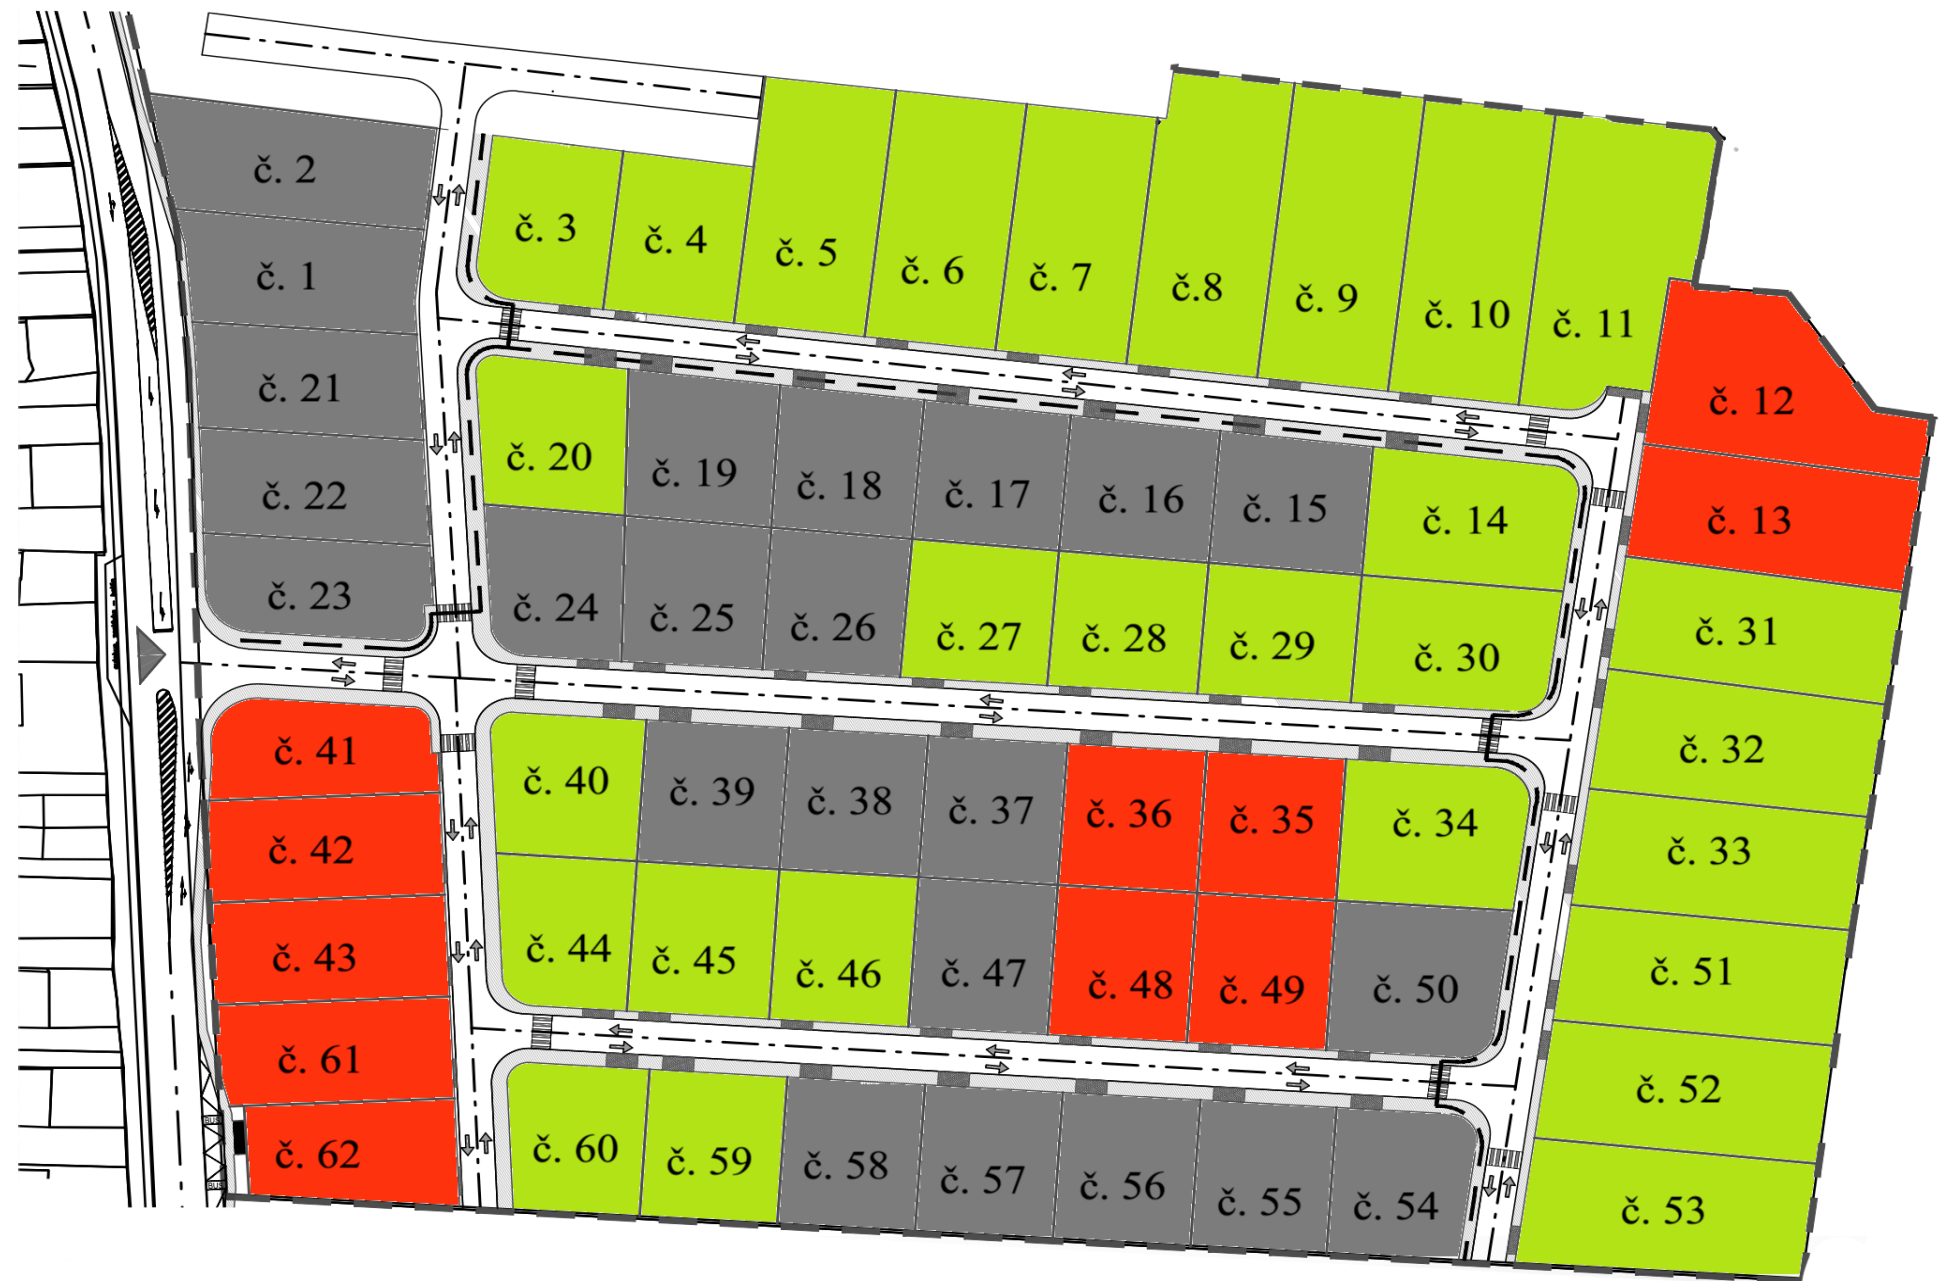

Pozemok číslo	Rozloha m <sup>2</sup>	Cena s DPH	Stav
1	828	-	PREDANÝ
2	708	-	PREDANÝ
3	587	59 980 €	VOĽNÝ
4	588	59 980 €	VOĽNÝ
5	914	75 000 €	VOĽNÝ
6	914	75 000 €	VOĽNÝ
7	914	75 000 €	VOĽNÝ
8	1085	85 000 €	VOĽNÝ
9	1096	85 000 €	VOĽNÝ
10	1102	87 000 €	VOĽNÝ
11	1198	87 000 €	VOĽNÝ
12	1016	-	REZERVOVANÝ
13	893	-	REZERVOVANÝ
14	622	64 444 €	VOĽNÝ
15	609	-	PREDANÝ
16	616	-	PREDANÝ
17	571	-	PREDANÝ
18	577	-	PREDANÝ
19	577	-	PREDANÝ
20	611	63 300 €	VOĽNÝ
21	661	-	PREDANÝ
22	663	-	PREDANÝ
23	593	-	PREDANÝ
24	553	-	PREDANÝ
25	568	-	PREDANÝ
26	562	-	PREDANÝ
27	569	58 000 €	VOĽNÝ
28	612	63 300 €	VOĽNÝ
29	605	61 500 €	VOĽNÝ
30	588	59 980 €	VOĽNÝ
31	892	75 000 €	VOĽNÝ

# IBV LIPOVÁ ALEJ - LADCE

VOĽNÝ
  REZERVOVANÝ
  PREDANÝ

**JÁN LONČÍK** +421904904330  
**MARTIN LONČÍK** +421904130333

Ceny v rámci akcie BLACK FRIDAY sú platné do 01.01.2025\*

# IBV LIPOVÁ ALEJ - LADCE

Pozemok číslo	Rozloha m <sup>2</sup>	Cena s DPH	Stav
32	922	75 000 €	VOĽNÝ
33	909	75 000 €	VOĽNÝ
34	570	59 980 €	VOĽNÝ
35	578	-	REZERVOVANÝ
36	581	-	REZERVOVANÝ
37	581	0 €	PREDANÝ
38	580	0 €	PREDANÝ
39	593	0 €	PREDANÝ
40	614	63 300 €	VOĽNÝ
41	577	-	REZERVOVANÝ
42	673	-	REZERVOVANÝ
43	678	-	REZERVOVANÝ
44	576	58 000 €	VOĽNÝ
45	625	63 300 €	VOĽNÝ
46	611	63 300 €	VOĽNÝ
47	611	0 €	PREDANÝ
48	611	-	REZERVOVANÝ
49	607	-	REZERVOVANÝ
50	551	-	PREDANÝ
51	916	75 000 €	VOĽNÝ
52	944	75 000 €	VOĽNÝ
53	973	75 000 €	VOĽNÝ
54	562	-	PREDANÝ
55	561	-	PREDANÝ
56	568	-	PREDANÝ
57	570	-	PREDANÝ
58	571	-	PREDANÝ
59	572	58 000 €	VOĽNÝ
60	559	58 000 €	VOĽNÝ
61	669	-	REZERVOVANÝ
62	587	-	REZERVOVANÝ